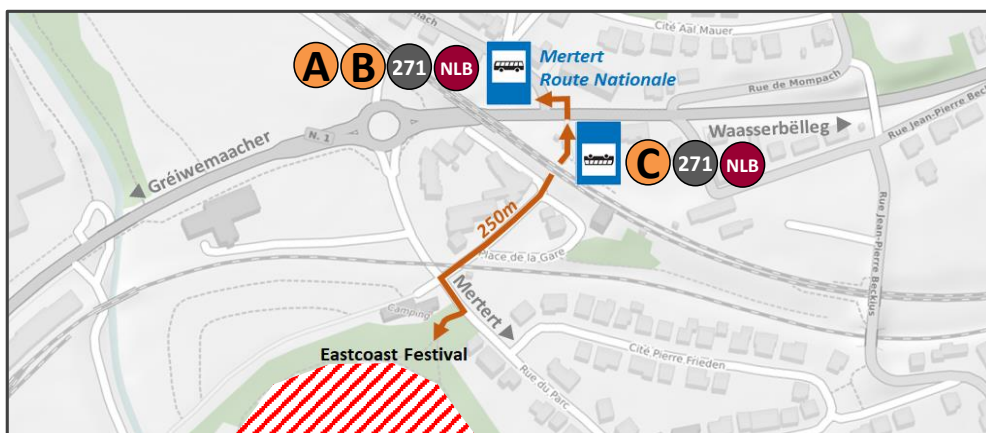

Echternach

via Steinheim - Rosport - Born - Moersdorf

Bus C

		RGTR		Late Night Bus C	
		A	271	R	
Echternach	Gare Centre	▼	18:00 23:00	▲	01:59 03:49
Echternach	Morgenstern	▼	18:01 23:01	▲	01:58 03:48
Steinheim	An der Uecht	▼	18:06 23:06	▲	01:53 03:43
Steinheim	Maeleck	▼	18:06 23:06	▲	01:53 03:43
Rosport	Camping	▼	18:09 23:09	▲	01:50 03:40
Rosport	Lokal	▼	18:09 23:09	▲	01:50 03:40
Hinkel	Schiltzhaus	▼	18:12 23:12	▲	01:47 03:37
Hinkel	Haaptstrooss	▼	18:13 23:13	▲	01:46 03:36
Born	Pëtzwee	▼	18:16 alle/tts 23:16	▲	01:43 03:33
Born	Kapell	▼	18:17 23:17	▲	01:42 03:32
Born	Op der Gare	▼	18:17 23:17	▲	01:42 03:32
Moersdorf	Duerf	▼	18:19 23:19	▲	01:40 03:30
Langsur	Bréck	▼	18:22 23:22	▲	01:37 03:27
Wasserbillig	Centre	▼	18:25 23:25	▲	01:34 03:24
Wasserbillig	Gare	▼	18:26 23:26	▲	01:33 03:23
Wasserbillig	Marais	▼	18:27 23:27	▲	01:32 03:22
Mertert	Copal	▼	18:28 23:28	▲	01:31 03:21
Mertert	Route Nationale	▼	18:29 23:29	▲	01:30 03:20

Fir zousätzlech Hifaart-Zäiten a bedéngten Dierfer/Arrêten mat RGTR-Linnen oder dem Zuch, kuckt op www.mobiliteit.lu